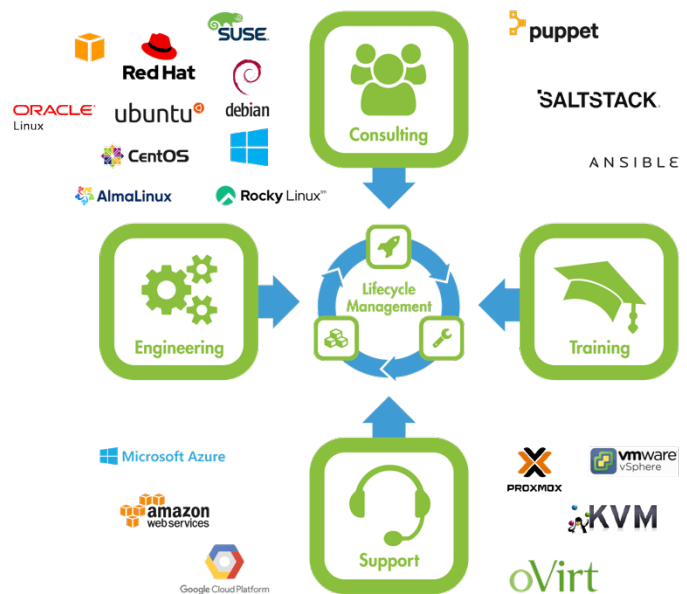

Was sind die Vorteile von orcharhino?

- Reduzierte Verwaltungskosten
- Fehlervermeidung durch Automatisierung
- Einfache und übersichtliche Systemeinstellungen
- Deutlich schnellerer Aufbau neuer Lösungen (Time-to-Market)
- Mehr Systemstabilität und -sicherheit

Warum orcharhino?

- Herstellerunabhängigkeit
- Beratung und Engineering
- Schulung und Unterstützung
- Hohe Flexibilität

Was ist der nächste Schritt?

Wir erfüllen Ihre Wünsche im Rahmen Ihrer technischen Anforderungen und melden uns innerhalb von 24 Stunden bei Ihnen – so können Sie frühzeitig mit der Planung beginnen. Wir übernehmen gerne die Organisation für den perfekten Start mit **orcharhino**.