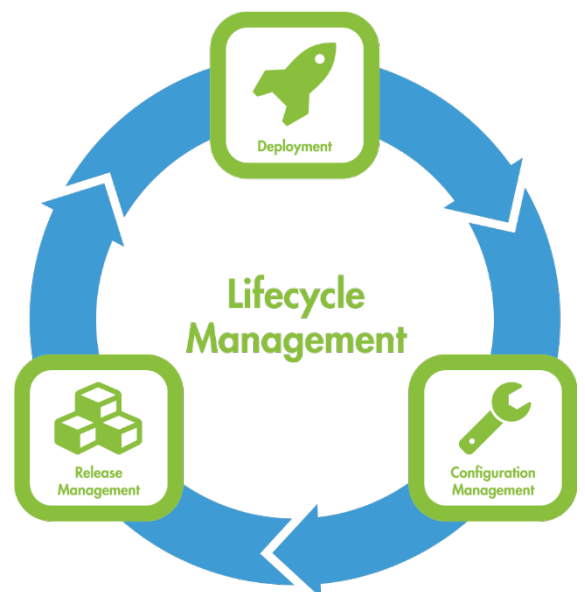

### Deployment

Erstellen Sie neue Systeme per Knopfdruck oder API, virtuell, auf Bare-Metal oder in der Cloud.

### Configuration

Automatisieren Sie die Konfiguration Ihrer Systeme. Sie können Änderungen ausrollen, Abweichungen analysieren und per Knopfdruck beheben.

### Software Release

Verwalten Sie Software in mehreren Stufen von Dev bis Prod. Automatisieren Sie Security-Fixes und Updates mit Hilfe von Errata.

### Reporting

Behalten Sie die Übersicht über aktuelle Patch-Stände sowie die System-Sicherheit und verfolgen Sie Änderungen.

„Eine **orcharhino**-Subskription bedeutet Zugang zu getesteten Releases und Updates, zur Anbindung der Linuxhosts, sowie zum Supportportal!“  
- Mark Hlawatschek, Vorstand, ATIX AG