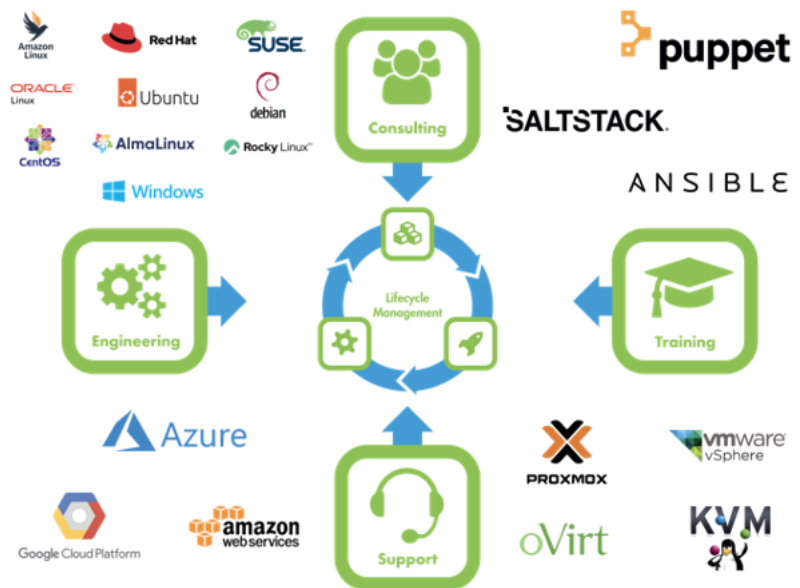

Was sind die Vorteile von orcharhino?

- Reduzierte Verwaltungskosten
- Fehlervermeidung durch Automatisierung
- Einfache und übersichtliche Systemeinstellungen
- Deutlich schnellerer Aufbau neuer Lösungen (Time to Market)
- Mehr Systemstabilität und -sicherheit

Warum orcharhino?

- Unternehmenslösung
- Herstellerunabhängigkeit
- Beratung und Engineering
- Schulung und Unterstützung
- Hohe Flexibilität

Was ist der nächste Schritt?

Wir erfüllen die Wünsche unserer User im Rahmen ihrer technischen Anforderungen und melden uns innerhalb von 24 Stunden bei ihnen – so können sie frühzeitig mit der Planung beginnen. Wir übernehmen gerne die Organisation für den perfekten Start mit orcharhino.

Vertrauen ist gut – Referenzen sind besser!