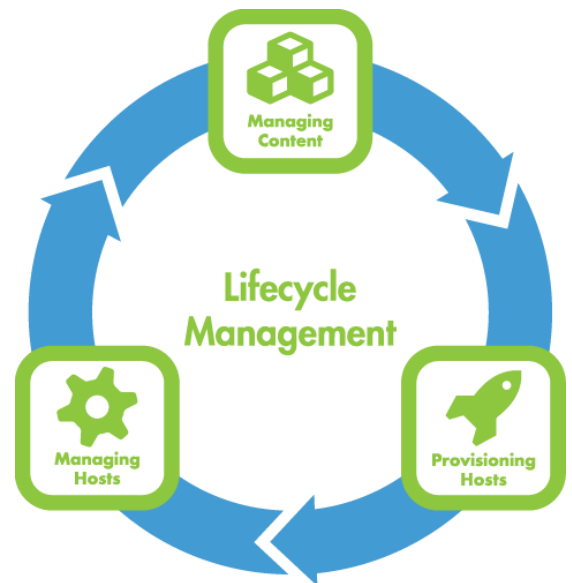

Management

Hunderte oder sogar tausende Systeme mit einem Interface verwalten, als gäbe es nur ein System

Deployment

Neue Systeme per Knopfdruck oder API erstellen – virtuell, auf Bare Metal oder in der Cloud

Configuration

Die Konfiguration von Systemen automatisieren: Änderungen implementieren, Abweichungen analysieren und diese per Knopfdruck beheben

Software Release

Software in mehreren Stufen verwalten, von Entwicklung bis Produktion, und Security Fixes und Updates mit Hilfe von Errata automatisieren

Reporting

Den Überblick über aktuelle Patch-Stände, die Systemsicherheit und eventuelle Änderungen behalten

„Eine orcharhino Subskription bedeutet Zugang zu getesteten Releases und Updates, zur Anbindung der Linux Hosts sowie zum Supportportal!“
- Mark Hlawatschek, Vorstand, ATIX AG

Was sind die Vorteile von orcharhino?

- Reduzierte Verwaltungskosten
- Fehlervermeidung durch Automatisierung
- Einfache und übersichtliche Systemeinstellungen
- Deutlich schnellerer Aufbau neuer Lösungen (Time to Market)
- Mehr Systemstabilität und -sicherheit