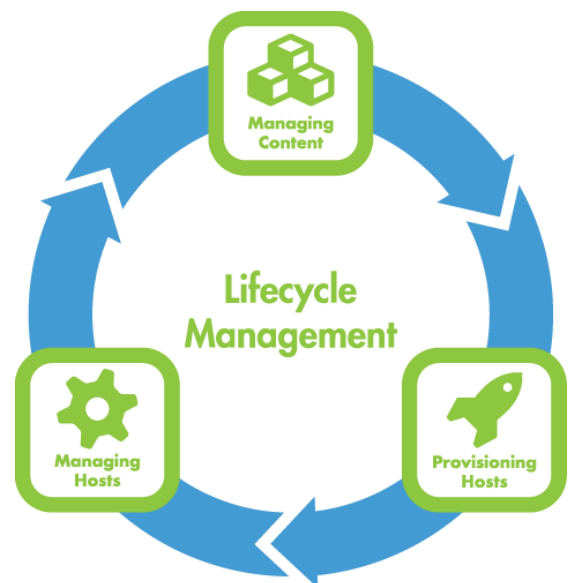

### Deployment

Neue Systeme per Knopfdruck oder API erstellen – virtuell, auf Bare Metal oder in der Cloud

### Configuration

Die Konfiguration von Systemen automatisieren: Änderungen implementieren, Abweichungen analysieren und diese per Knopfdruck beheben

### Software Release

Software in mehreren Stufen verwalten, von Entwicklung bis Produktion, und Security Fixes und Updates mit Hilfe von Errata automatisieren

### Reporting

Den Überblick über aktuelle Patch-Stände, die Systemsicherheit und eventuelle Änderungen behalten

„Eine orcharhino Subskription bedeutet Zugang zu getesteten Releases und Updates, zur Anbindung der Linux Hosts sowie zum Supportportal!“  
- Mark Hlawatschek, Vorstand, ATIX AG