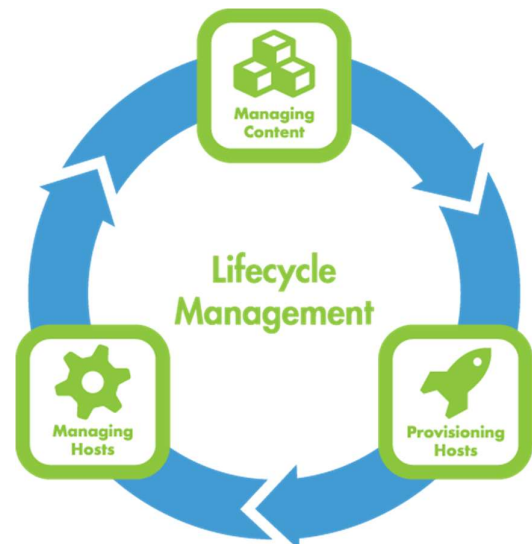

Das Enterprise Lifecycle Management Tool

orcharhino ist DIE Lösung für die Orchestrierung von Rechenzentren! Mit unserem Tool kann man Deployment und Configuration Management sowie Lifecycle und Patch Management automatisieren. Zudem lassen sich mit orcharhino Rechenzentren standardisieren – ein einheitliches Interface erlaubt es Usern, alles On Premises oder in der Cloud zu administrieren. Man kann sogar Desktop PCs und IoT-Geräte damit verwalten. Endlich mehr Zeit für andere Projekte!

Management

Hunderte oder sogar tausende Systeme mit einem Interface verwalten

Deployment

Neue Systeme erstellen – per Knopfdruck oder API, virtuell, auf Bare Metal oder in der Cloud

Configuration

Systemkonfigurationen automatisieren: Änderungen implementieren, Abweichungen analysieren und diese per Knopfdruck beheben

Software Release

Software von Entwicklung bis Produktion in mehreren Stufen verwalten, Security Fixes und Updates mit Hilfe von Errata automatisieren

Reporting

Den Überblick über aktuelle Patch-Stände, Systemsicherheit und eventuelle Änderungen behalten